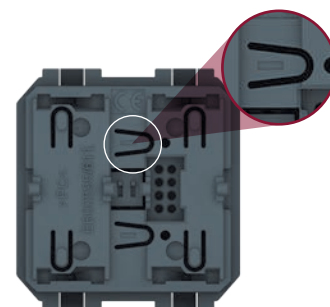

ПРОСТОЕ И БЫСТРОЕ КОНФИГУРИРОВАНИЕ

Конфигурирование системы управления выполняется без инструментов и дополнительного ПО. Чтобы включить в состав радиосистемы и связать между собой все устройства, достаточно просто нажать соответствующие кнопки на панелях управления.