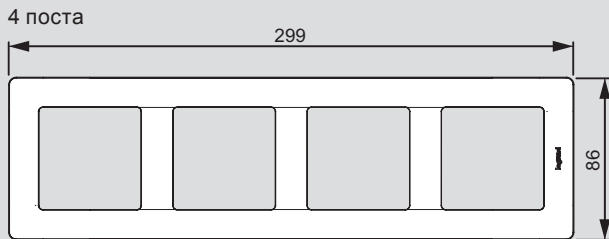

* О возможности поставки проконсультируйтесь в представительстве Legrand в Вашем регионе

** Доступность - Июль 2016

Valena™ Life

размеры рамок (включая рамки IP44 и держатели для маркировки)

на 5 модулей без перегородок