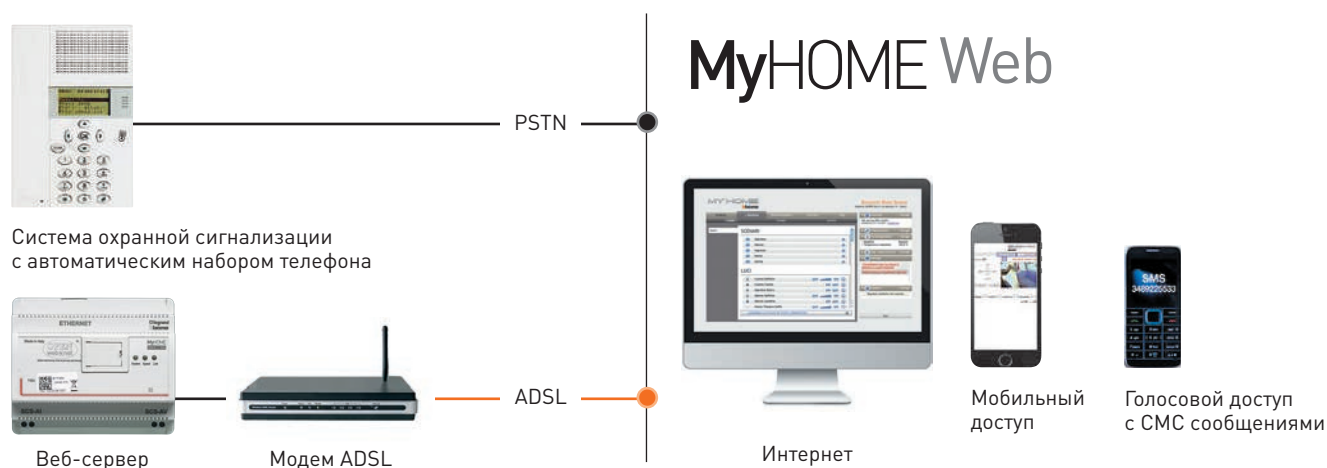

2-ПРОВОДНАЯ ШИНА

СЦЕНАРНЫЙ ВЫКЛЮЧАТЕЛЬ

ВЫКЛЮЧАТЕЛЬ ОСВЕЩЕНИЯ

8-КНОПЧНЫЙ ВЫКЛЮЧАТЕЛЬ

Устройство дистанционного управления функциями домашней автоматизации

Функции

Системы домашней автоматизации

Valena™ MyHOME®

Измерение количества генерируемой энергии

Солнечная батарея

Инвертор

Устройство измерения электроэнергии

Измерение количества потребляемой энергии и расхода воды

Счетчик газа с импульсным выходом

Счетчик импульсов для измерения потребления воды и газа

УПРАВЛЕНИЕ И МОНИТОРИНГ

Устройства MyHOME обеспечивают мониторинг и полностью безопасное общее и выборочное управление интегрированными функциями домашней автоматизации.

Управление может быть местным и дистанционным. Дистанционное управление осуществляется с ПК, планшета, стационарного или мобильного телефона, с помощью веб-платформы

через интернет-соединение. Местное управление осуществляется с сенсорной панели MyHOME 10" или планшета с бесплатным приложением My Home.

Дистанционное управление

Местное управление

MyHOME ПАНЕЛЬ УПРАВЛЕНИЯ С СЕНСОРНЫМ ЭКРАНОМ 10"