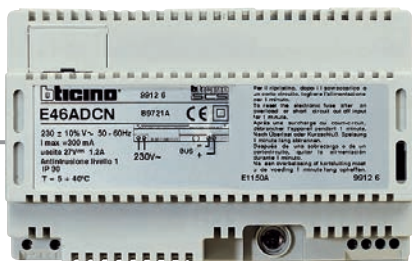

БЛОК ПИТАНИЯ