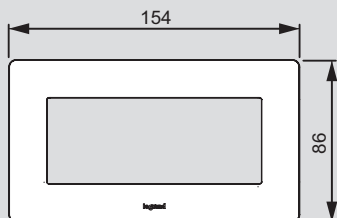

* О возможности поставки проконсультируйтесь в представительстве Legrand в Вашем регионе

** Доступность - Июль 2016

Valena™ Life

размеры рамок (включая рамки IP44 и держатели для маркировки)

на 5 модулей без перегородок