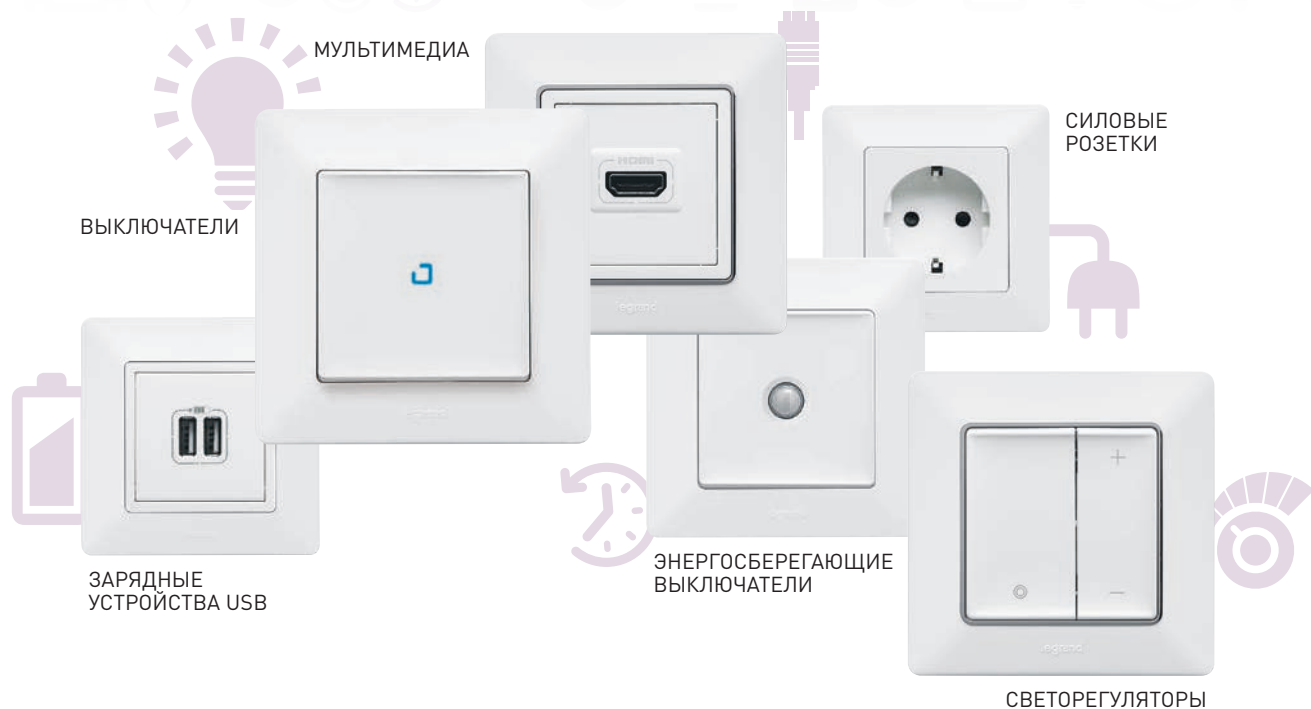

Два дизайна
и более 150 функций:
функциональная элегантность
для всех интерьеров.

ЭНЕРГОСБЕРЕГАЮЩИЕ
ВЫКЛЮЧАТЕЛИ