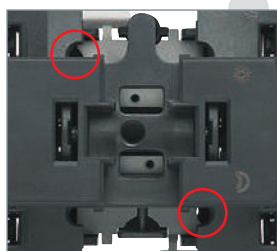

КОНТРОЛЬНЫЕ ТОЧКИ

Подключение тестера без демонтажа изделия.

Контрольные точки на выключателе.

Захваты с двумя зубцами

- 1 - Надежная фиксация механизма в монтажной коробке
- 2 - Зажимы полностью скрыты, что исключает возможность повреждения проводов и получения травм во время монтажа.