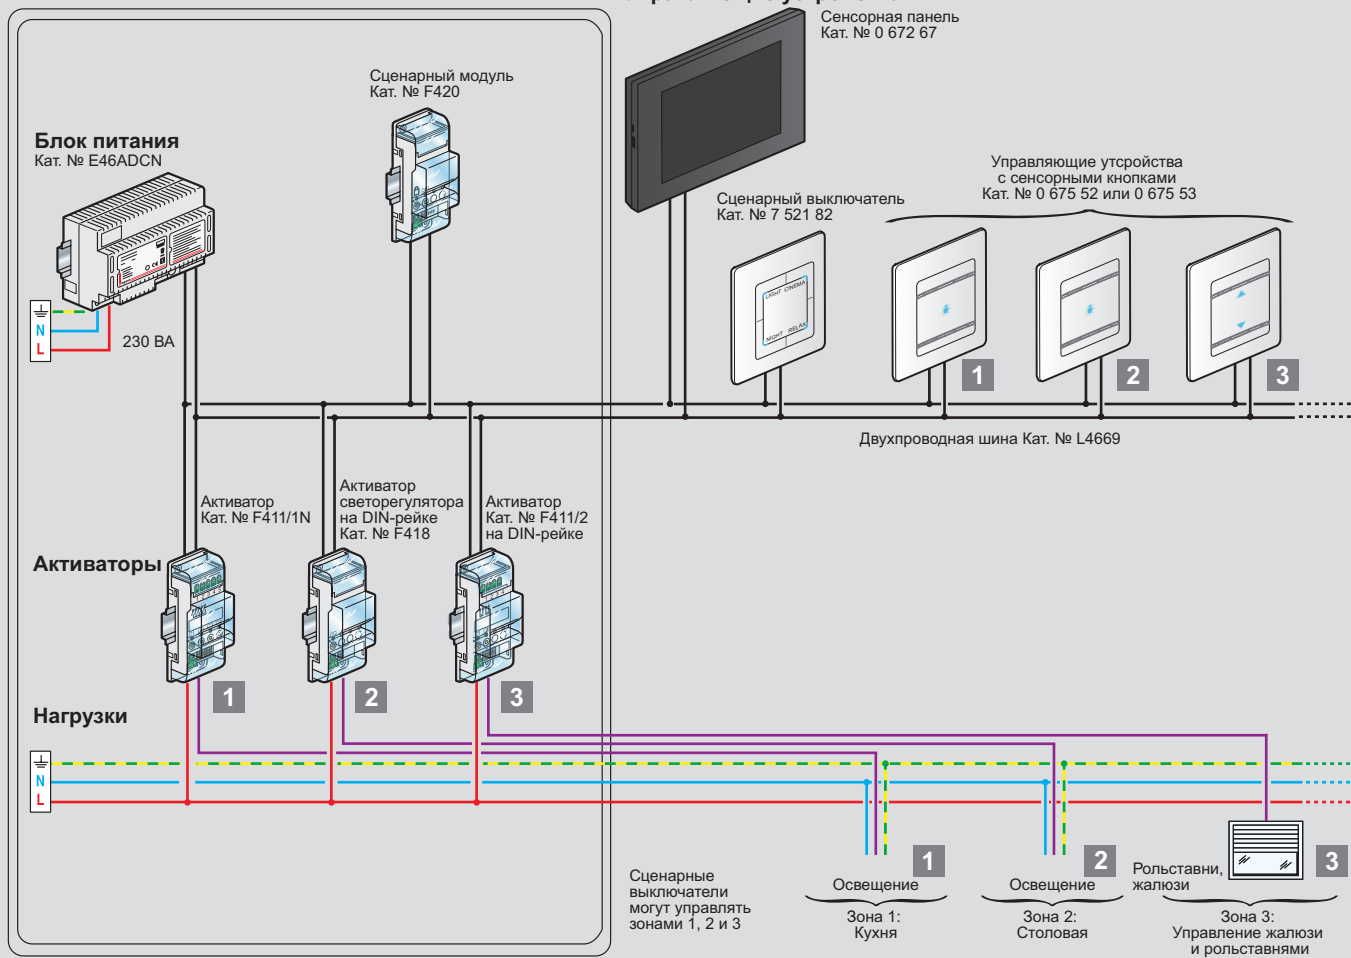

Valena™ Life/Allure - система домашней автоматизации MyHOME SCS

Принцип работы системы

Система управления освещением одновременно управляет несколькими функциями. Управление всеми компонентами системами осуществляется по 2-проводной шине (27 В =). В системе имеется два типа устройств:

- блоки управления, подключенные только к шине
- активаторы, подключаемые к шине и электросети 230 В~ для управления нагрузками.

При корректном конфигурировании устройств системы автоматизации можно управлять нагрузками следующим образом:

- управление одиночной нагрузкой;
- управление одной нагрузкой или группой нагрузок;
- одновременное управление всеми нагрузками.

Кроме того, можно организовать выполнение специальных функций, которые трудно реализовать с помощью традиционной электрической системы. Эти функции называются сценариями.

Один сценарий включает в себя набор одновременных операций управления несколькими группами нагрузок, направленных на создание комфортной среды для пользователя. Например, при входе в здание, нажав клавишу управляющего устройства или символ на сенсорной панели, можно синхронно включить несколько светильников.

■ Принцип установки

Устройства управления нагрузками

Управляющие устройства