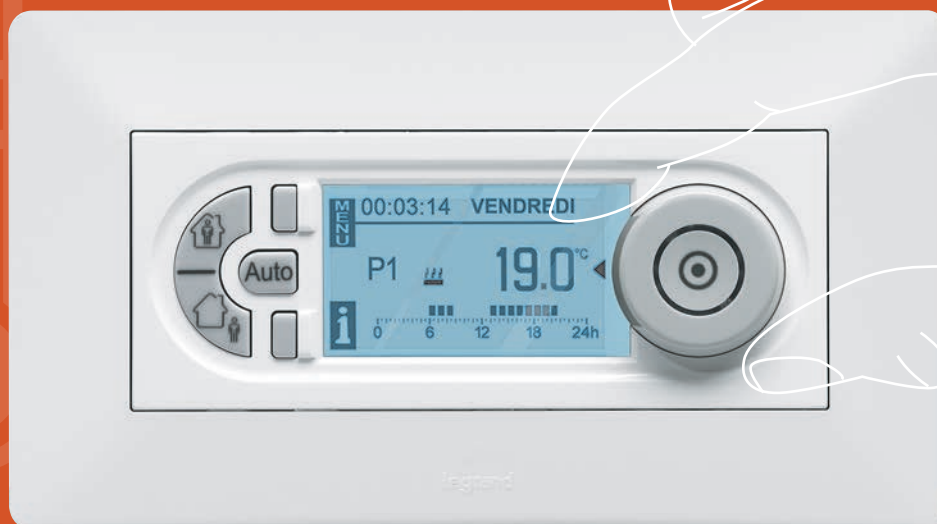

Комфорт в любой ситуации

Простое и удобное
управление
климатом помещений

Благодаря управляющим
устройствам Вы сможете
обеспечить необходимый комфорт
в любое время года.

12 08 22.0°C 28
DAY 1 23

ПРОГРАММИРУЕМЫЙ ТЕРМОСТАТ

Недельная программа.
Постоянное отображение текущей программы.