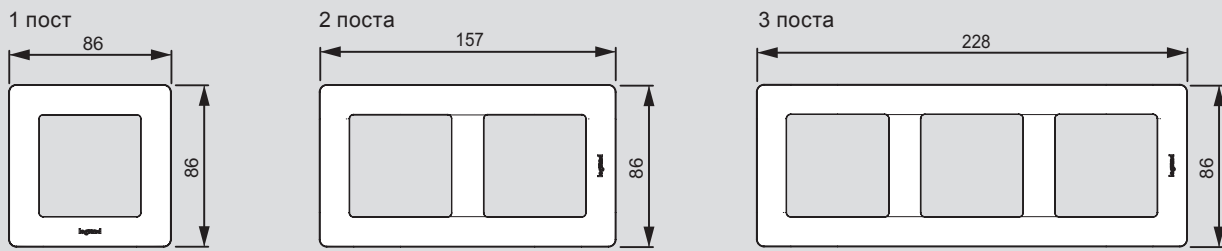

* О возможности поставки проконсультируйтесь в представительстве Legrand в Вашем регионе

** Доступность - Июль 2016

Valena™ Life

размеры рамок (включая рамки IP44 и держатели для маркировки)

на 5 модулей без перегородок