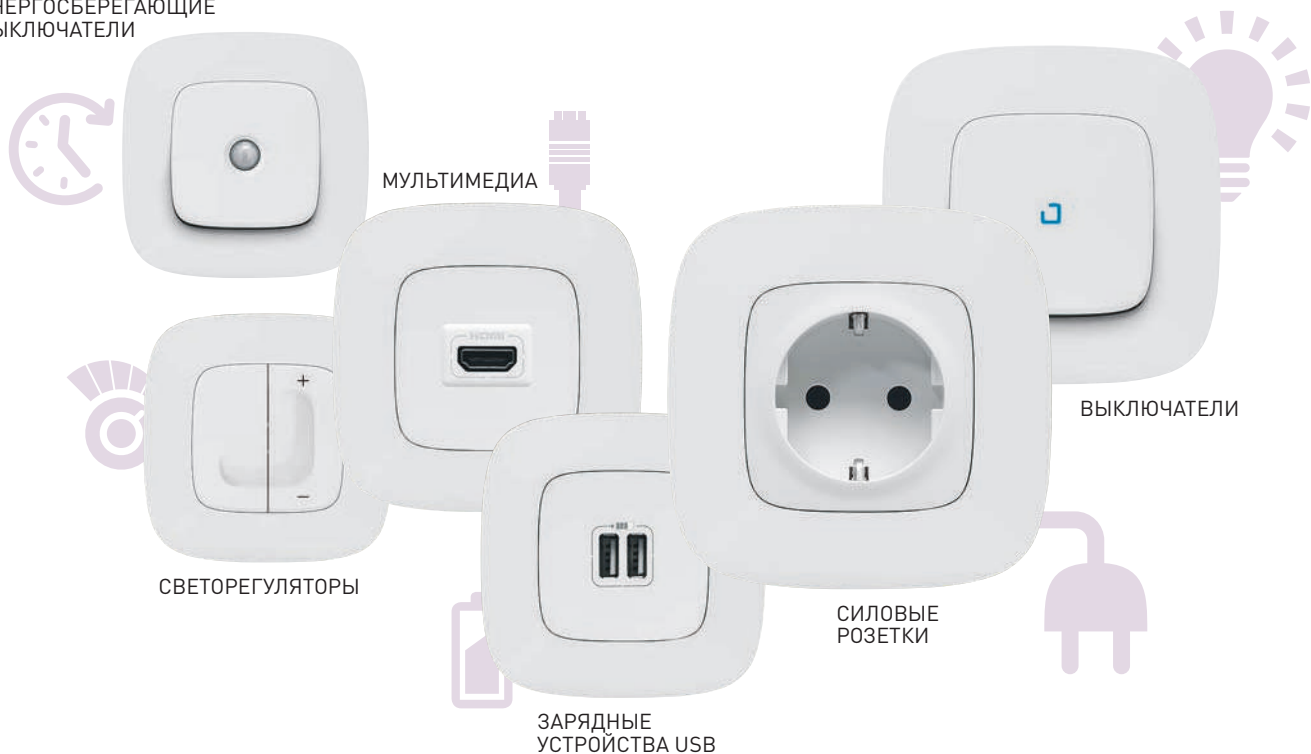

Два дизайна
и более 150 функций:
функциональная элегантность
для всех интерьеров.

ЭНЕРГОСБЕРЕГАЮЩИЕ
ВЫКЛЮЧАТЕЛИ