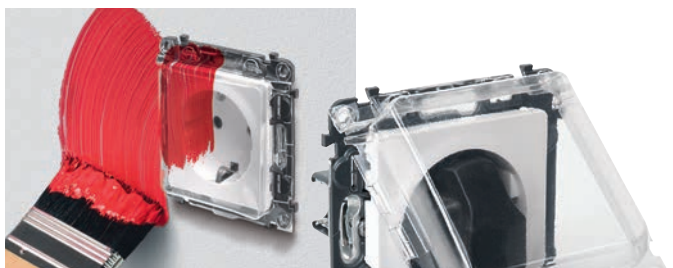

Защитная крышка

Защита механизмов от повреждений и загрязнений при монтаже и отделочных работах. Основные механизмы поставляются с откидными защитными крышками.