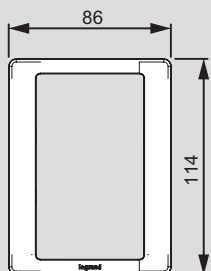

■ Специальные рамки Valena Life для двойных розеток

Одиная

Двойная

Valena™ Allure

размеры рамок

	1 пост	2 поста	3 поста	4 поста	5 постов	5 модулей без перегородок
Размеры рамки	A=92 мм B=90 мм	A=92 мм B=157 мм	A=92 мм B=233 мм	A=92 мм B=299 мм	A=92 мм B=370 мм	A=92 мм B=154 мм
Белый	7 543 01	7 543 02	7 543 03	7 543 04	7 543 05	7 543 06
Слоновая кость	7 543 11	7 543 12	7 543 13	7 543 14	7 543 15	7 543 16
Нарцисс хром	7 543 41	7 543 42	7 543 43	7 543 44	7 543 45	
Нарцисс золото	7 543 51	7 543 52	7 543 53	7 543 54	7 543 55	
Флора	7 543 61	7 543 62	7 543 63	7 543 64	7 543 65	
Тиснение белое	7 543 71	7 543 72	7 543 73	7 543 74	7 543 75	
Тиснение бежевое	7 543 81	7 543 82	7 543 83	7 543 84	7 543 85	
Алюминий	7 543 91	7 543 92	7 543 93	7 543 94	7 543 95	7 543 96
Матовый черный	7 544 01	7 544 02	7 544 03	7 544 04	7 544 05	7 544 06
Жемчуг	7 544 11	7 544 12	7 544 13	7 544 14	7 544 15	7 544 16
Размеры рамки	A=91 мм B=91 мм	A=92 мм B=163 мм	A=93 мм B=234 мм	A=94 мм B=306 мм	A=95 мм B=377 мм	
Зеркало	7 544 21	7 544 22	7 544 23	7 544 24	7 544 25	
Барокко Нуар	7 544 31	7 544 32	7 544 33	7 544 34	7 544 35	
Барокко Пурпур	7 544 41	7 544 42	7 544 43	7 544 44	7 544 45	
Кожа	7 544 51	7 544 52	7 544 53	7 544 54	7 544 55	
Орех	7 544 61	7 544 62	7 544 63	7 544 64	7 544 65	
Карбон	7 544 71	7 544 72	7 544 73	7 544 74	7 544 75	
Размеры рамки	A=90 мм B=90 мм	A=92 мм B=162 мм	A=92 мм B=233 мм	A=93 мм B=304 мм	A=93 мм B=374 мм	
Итальянская фантазия	7 544 91	7 544 92	7 544 93	7 544 94	7 544 95	
Дворцовый мрамор	7 555 21	7 555 22	7 555 23			
Черное стекло	7 555 31	7 555 32	7 555 33	7 555 34	7 555 35	
Белое стекло	7 555 41	7 555 42	7 555 43	7 555 44	7 555 45	
Размеры рамки	A=91 мм B=91 мм	A=92 мм B=163 мм	A=93 мм B=234 мм	A=93 мм B=304 мм	A=93 мм B=374 мм	
Полированная сталь	7 555 01	7 555 02	7 555 03	7 555 04	7 555 05	
Черная сталь	7 555 11	7 555 12	7 555 13	7 555 14	7 555 15	