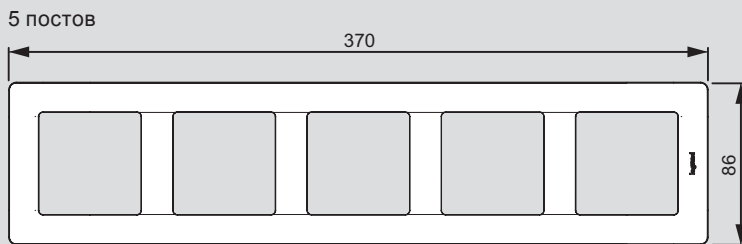

* О возможности поставки проконсультируйтесь в представительстве Legrand в Вашем регионе

** Доступность - Июль 2016

Valena™ Life

размеры рамок (включая рамки IP44 и держатели для маркировки)

на 5 модулей без перегородок