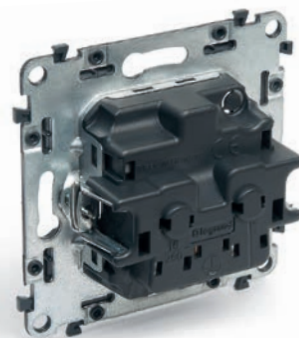

КОНТРОЛЬНЫЕ ТОЧКИ

Подключение тестера без демонтажа изделия.

Контрольные точки на выключателе.

Захваты с двумя зубцами

- 1 - Надежная фиксация механизма в монтажной коробке
- 2 - Зажимы полностью скрыты, что исключает возможность повреждения проводов и получения травм во время монтажа.