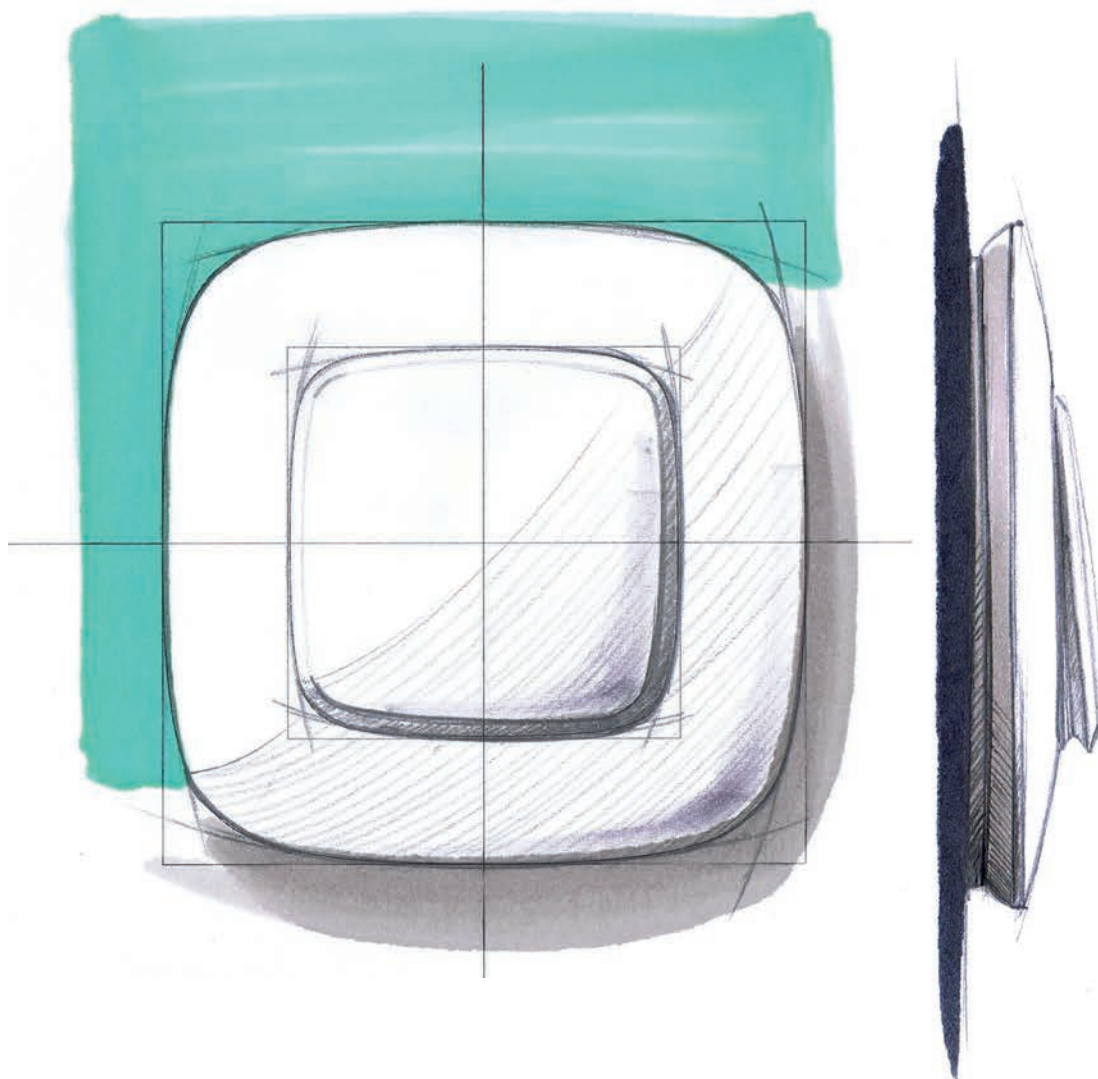

Современная коллекция – смелое сочетание
натурального и индустриального стилей

МЕДЬ

Valena Allure

Дизайн

НОВЫЙ
ОРИГИНАЛЬНЫЙ
РЕВОЛЮЦИОННЫЙ
ИННОВАЦИОННЫЙ

Изысканный стиль

«Серия Valena Allure – это по-настоящему инновационные форма и дизайн. Изогнутые линии соблазнительно сочетают деликатность и новизну. Это демонстративный отказ от классических форм».