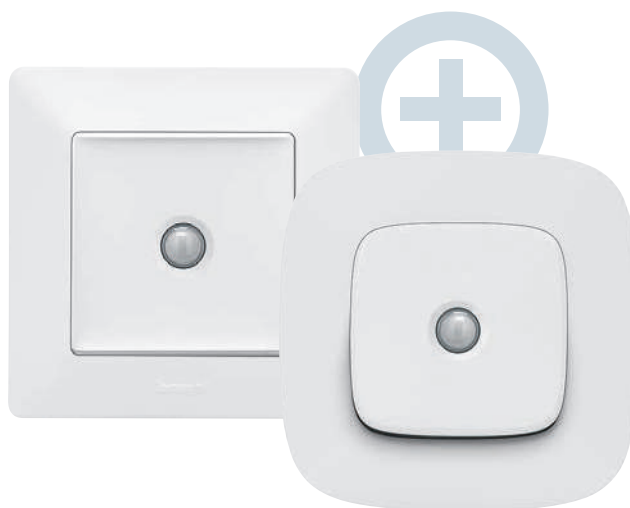

MyHOME

Система домашней
автоматизации

Один механизм два дизайна

Valena IN'MATIC

Электроустановочные изделия серии Valena Life/Allure комплектуются новым механизмом Legrand – In'Matic. Valena In'Matic является результатом многолетних исследований, изучения потребностей рынка и тщательных испытаний, подтвердивших простоту монтажа и обслуживания, а также высокие электротехнические характеристики и удобство эксплуатации.