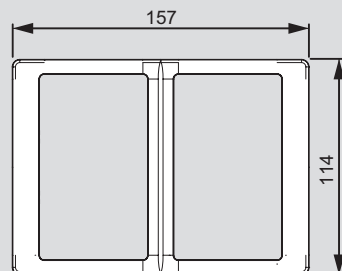

■ Специальные рамки Valena Life для двойных розеток

Одиная

Двойная

Valena™ Allure

размеры рамок

	1 пост	2 поста	3 поста	4 поста	5 постов	5 модулей без перегородок
Размеры рамки	A=92 мм B=90 мм	A=92 мм B=157 мм	A=92 мм B=233 мм	A=92 мм B=299 мм	A=92 мм B=370 мм	A=92 мм B=154 мм
Белый	7 543 01	7 543 02	7 543 03	7 543 04	7 543 05	7 543 06
Слоновая кость	7 543 11	7 543 12	7 543 13	7 543 14	7 543 15	7 543 16
Нарцисс хром	7 543 41	7 543 42	7 543 43	7 543 44	7 543 45	
Нарцисс золото	7 543 51	7 543 52	7 543 53	7 543 54	7 543 55	
Флора	7 543 61	7 543 62	7 543 63	7 543 64	7 543 65	
Тиснение белое	7 543 71	7 543 72	7 543 73	7 543 74	7 543 75	
Тиснение бежевое	7 543 81	7 543 82	7 543 83	7 543 84	7 543 85	
Алюминий	7 543 91	7 543 92	7 543 93	7 543 94	7 543 95	7 543 96
Матовый черный	7 544 01	7 544 02	7 544 03	7 544 04	7 544 05	7 544 06
Жемчуг	7 544 11	7 544 12	7 544 13	7 544 14	7 544 15	7 544 16
Размеры рамки	A=91 мм B=91 мм	A=92 мм B=163 мм	A=93 мм B=234 мм	A=94 мм B=306 мм	A=95 мм B=377 мм	
Зеркало	7 544 21	7 544 22	7 544 23	7 544 24	7 544 25	
Барокко Нуар	7 544 31	7 544 32	7 544 33	7 544 34	7 544 35	
Барокко Пурпур	7 544 41	7 544 42	7 544 43	7 544 44	7 544 45	
Кожа	7 544 51	7 544 52	7 544 53	7 544 54	7 544 55	
Орех	7 544 61	7 544 62	7 544 63	7 544 64	7 544 65	
Карбон	7 544 71	7 544 72	7 544 73	7 544 74	7 544 75	
Размеры рамки	A=90 мм B=90 мм	A=92 мм B=162 мм	A=92 мм B=233 мм	A=93 мм B=304 мм	A=93 мм B=374 мм	
Итальянская фантазия	7 544 91	7 544 92	7 544 93	7 544 94	7 544 95	
Дворцовый мрамор	7 555 21	7 555 22	7 555 23			
Черное стекло	7 555 31	7 555 32	7 555 33	7 555 34	7 555 35	
Белое стекло	7 555 41	7 555 42	7 555 43	7 555 44	7 555 45	
Размеры рамки	A=91 мм B=91 мм	A=92 мм B=163 мм	A=93 мм B=234 мм	A=93 мм B=304 мм	A=93 мм B=374 мм	
Полированная сталь	7 555 01	7 555 02	7 555 03	7 555 04	7 555 05	
Черная сталь	7 555 11	7 555 12	7 555 13	7 555 14	7 555 15	