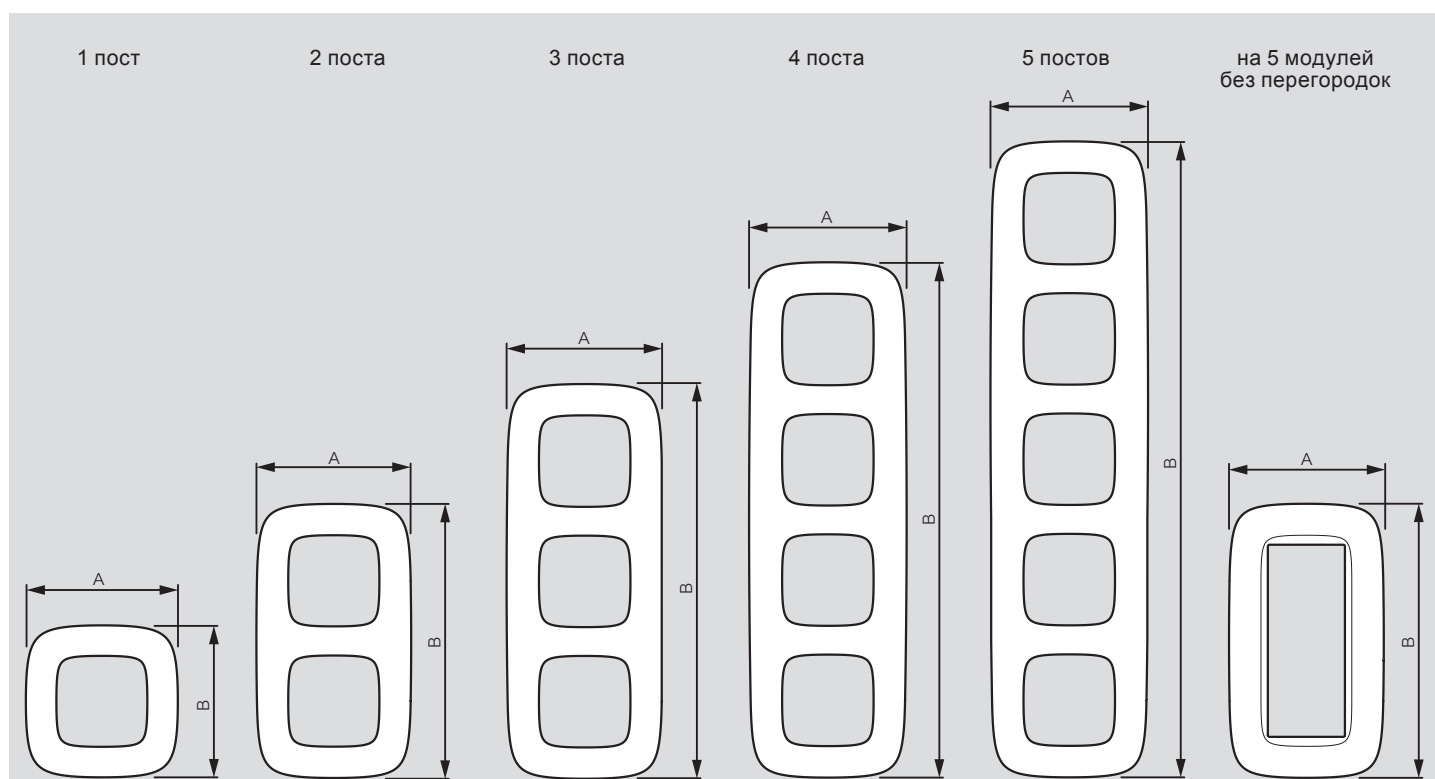

■ Специальные рамки Valena Life для двойных розеток

Одиная

Двойная

Valena™ Allure

размеры рамок

	1 пост	2 поста	3 поста	4 поста	5 постов	5 модулей без перегородок
Размеры рамки	A=92 мм B=90 мм	A=92 мм B=157 мм	A=92 мм B=233 мм	A=92 мм B=299 мм	A=92 мм B=370 мм	A=92 мм B=154 мм
Белый	7 543 01	7 543 02	7 543 03	7 543 04	7 543 05	7 543 06
Слоновая кость	7 543 11	7 543 12	7 543 13	7 543 14	7 543 15	7 543 16
Нарцисс хром	7 543 41	7 543 42	7 543 43	7 543 44	7 543 45	
Нарцисс золото	7 543 51	7 543 52	7 543 53	7 543 54	7 543 55	
Флора	7 543 61	7 543 62	7 543 63	7 543 64	7 543 65	
Тиснение белое	7 543 71	7 543 72	7 543 73	7 543 74	7 543 75	
Тиснение бежевое	7 543 81	7 543 82	7 543 83	7 543 84	7 543 85	
Алюминий	7 543 91	7 543 92	7 543 93	7 543 94	7 543 95	7 543 96
Матовый черный	7 544 01	7 544 02	7 544 03	7 544 04	7 544 05	7 544 06
Жемчуг	7 544 11	7 544 12	7 544 13	7 544 14	7 544 15	7 544 16
Размеры рамки	A=91 мм B=91 мм	A=92 мм B=163 мм	A=93 мм B=234 мм	A=94 мм B=306 мм	A=95 мм B=377 мм	
Зеркало	7 544 21	7 544 22	7 544 23	7 544 24	7 544 25	
Барокко Нуар	7 544 31	7 544 32	7 544 33	7 544 34	7 544 35	
Барокко Пурпур	7 544 41	7 544 42	7 544 43	7 544 44	7 544 45	
Кожа	7 544 51	7 544 52	7 544 53	7 544 54	7 544 55	
Орех	7 544 61	7 544 62	7 544 63	7 544 64	7 544 65	
Карбон	7 544 71	7 544 72	7 544 73	7 544 74	7 544 75	
Размеры рамки	A=90 мм B=90 мм	A=92 мм B=162 мм	A=92 мм B=233 мм	A=93 мм B=304 мм	A=93 мм B=374 мм	
Итальянская фантазия	7 544 91	7 544 92	7 544 93	7 544 94	7 544 95	
Дворцовый мрамор	7 555 21	7 555 22	7 555 23			
Черное стекло	7 555 31	7 555 32	7 555 33	7 555 34	7 555 35	
Белое стекло	7 555 41	7 555 42	7 555 43	7 555 44	7 555 45	
Размеры рамки	A=91 мм B=91 мм	A=92 мм B=163 мм	A=93 мм B=234 мм	A=93 мм B=304 мм	A=93 мм B=374 мм	
Полированная сталь	7 555 01	7 555 02	7 555 03	7 555 04	7 555 05	
Черная сталь	7 555 11	7 555 12	7 555 13	7 555 14	7 555 15	