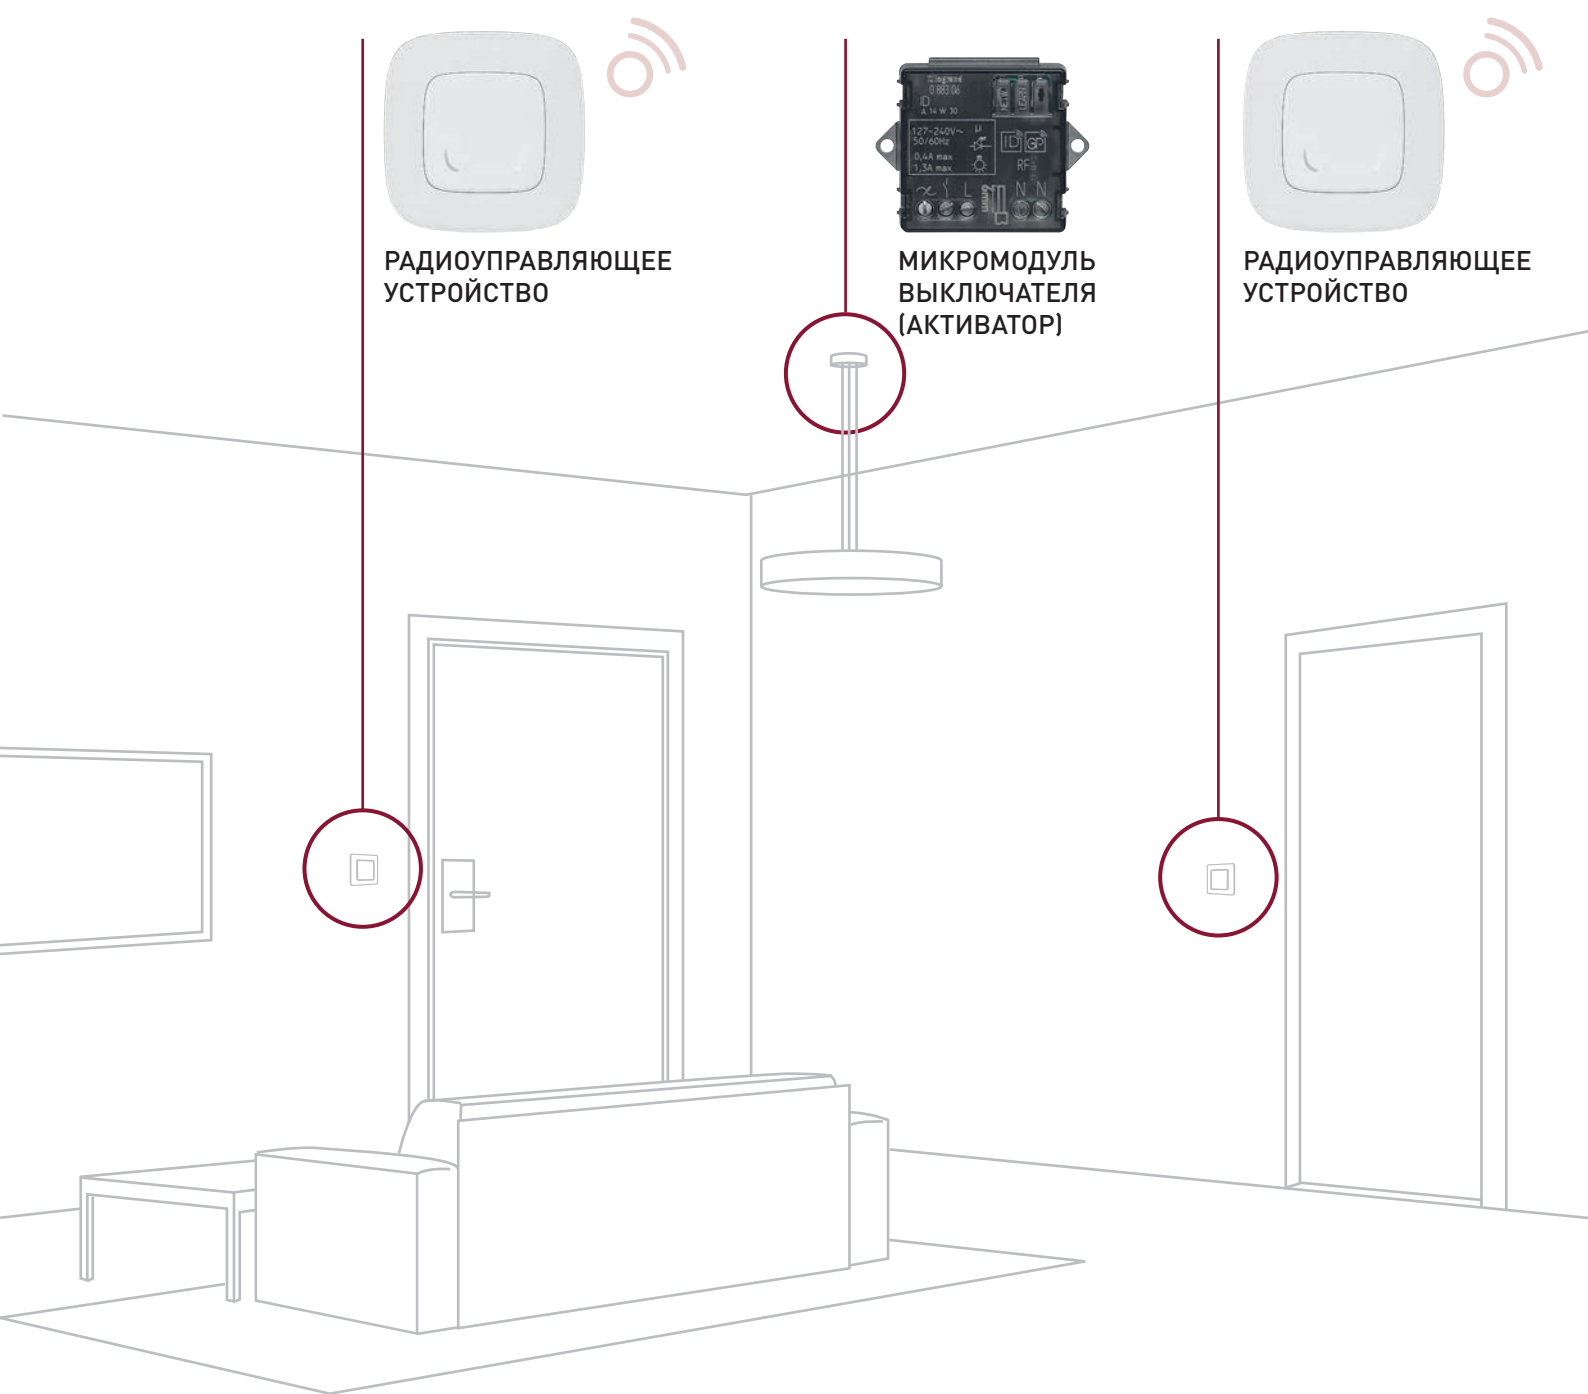

Устройства радиоуправления: Примеры применения

Добавление
второй точки
управления
освещением

Обычный выключатель, соединенный с лампой, заменяется на радиовыключатель (активатор). Радиовыключатель управляется радиоуправляющим устройством (ВКЛ/ОТКЛ), устанавливаемым возле кровати.

ОБЫЧНЫЙ
ВЫКЛЮЧАТЕЛЬ

РАДИОВЫКЛЮЧАТЕЛЬ
(АКТИВАТОР)

РАДИОУПРАВЛЯЮЩЕЕ
УСТРОЙСТВО

РАДИОУПРАВЛЯЮЩЕЕ
УСТРОЙСТВО

МИКРОМОДУЛЬ
ВЫКЛЮЧАТЕЛЯ
(АКТИВАТОР)

РАДИОУПРАВЛЯЮЩЕЕ
УСТРОЙСТВО

Система с двумя выключателями

Можно создать систему освещения без монтажа выключателей в стену. Вместо этого в корпус светильника устанавливается специальный микромодуль выключателя, управляемый радиоуправляемыми устройствами, которые можно прикрепить в любом удобном месте.