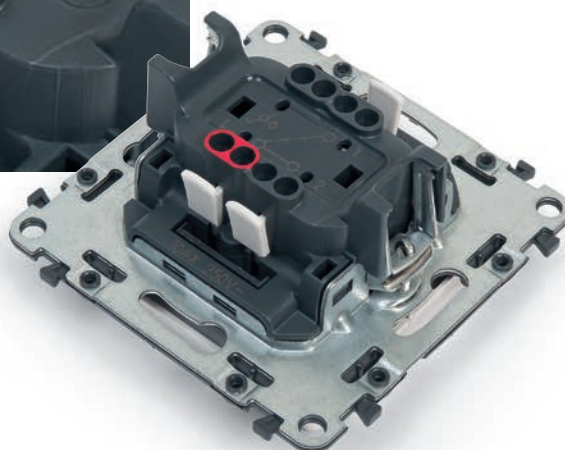

Для жестких и гибких жил