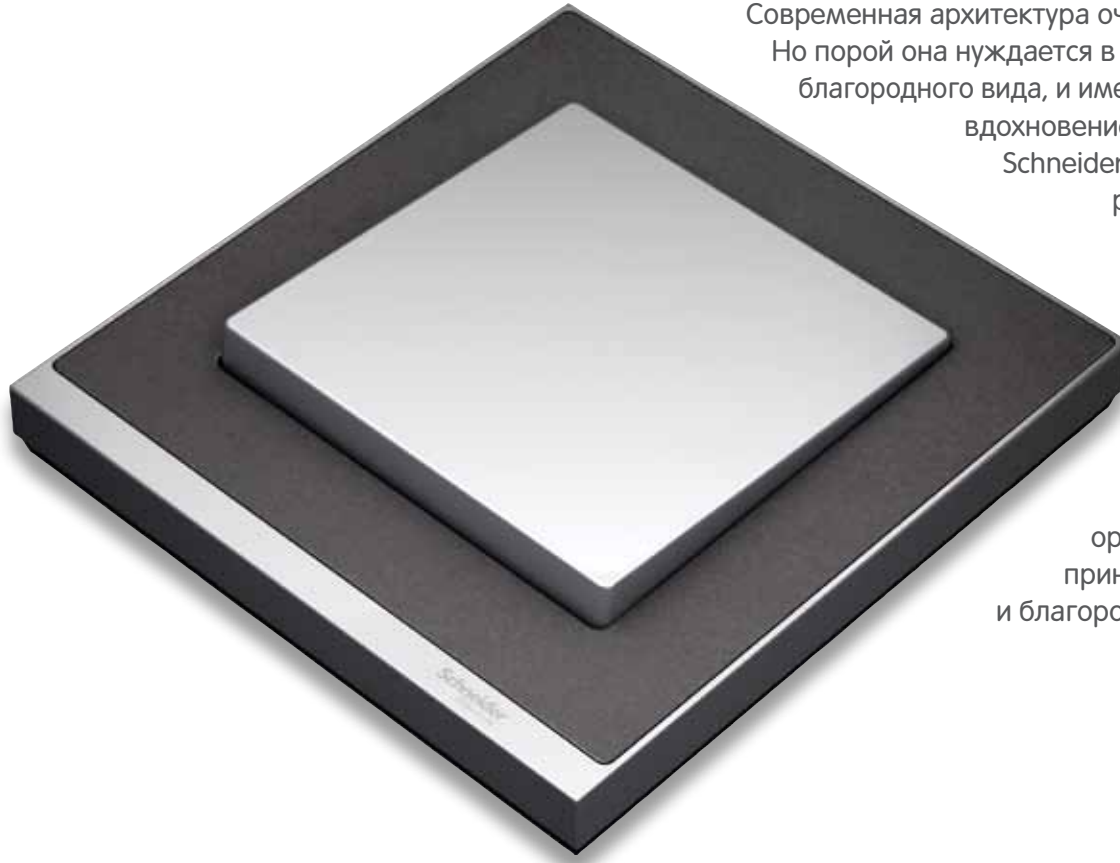

M-Pure Decor. Акцент на природные материалы.

Современная архитектура очень многогранная. Но порой она нуждается в придании ей более благородного вида, и именно это послужило вдохновением для дизайнеров Schneider Electric к созданию рамок M-Pure Decor с использованием натуральных материалов, таких как металл, камень или дерево. M-Pure Decor – это пример органичного синтеза принципа четких линий и благородства натуральных материалов.